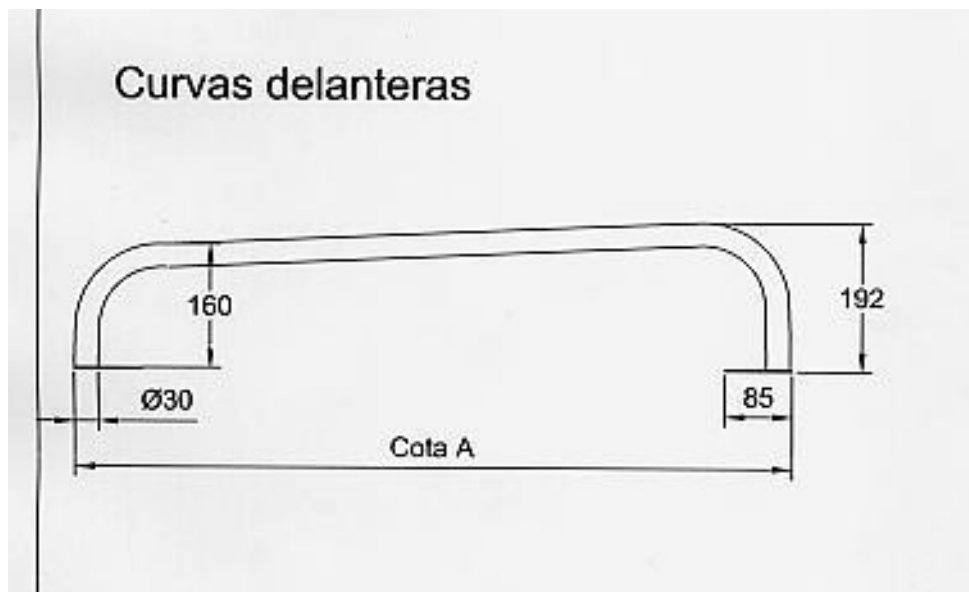

DESCRIPCION	Medida (cota B)
TUBO TRASERO	1050mm
TUBO TRASERO	1120mm
TUBO TRASERO	1220mm
TUBO TRASERO	1340mm
TUBO TRASERO	1440mm
TUBO TRASERO	1540mm

DESCRIPCION	Medida
TUBOS SALVACICLISTAS TRASERO	550MM

TUBOS SALVACICLISTAS DELANTEROS	
Medida (cota A)	Modelo de remolque
290mm	A-1 / ECO
390mm	I-140 / ECO
540mm	I-160 I-180 / ECO
650mm	I-200 / ECO
810mm	I-230
910mm	I-250
1030mm	I-275
1200mm	I-300

METALURGICAS ALZAGA S.L
Ctra. Madrid-Irun Km 247
09192 VILLAFRIA (Burgos)
Telf. 947 485150 (3 lineas)
Fax. 947 485934