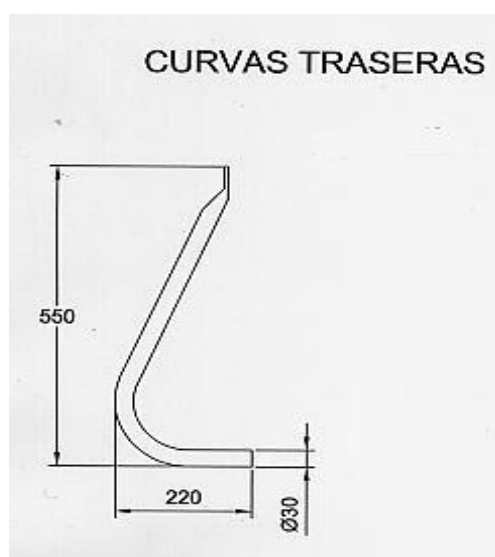

DESCRIPCION	Medida (cota B)
TUBO TRASERO	1050mm
TUBO TRASERO	1120mm
TUBO TRASERO	1220mm
TUBO TRASERO	1340mm
TUBO TRASERO	1440mm
TUBO TRASERO	1540mm

DESCRIPCION	Medida
TUBOS SALVACICLISTAS TRASERO	550MM

TUBOS SALVACICLISTAS DELANTEROS	
Medida (cota A)	Modelo de remolque
290mm	A-1 / ECO
390mm	I-140 / ECO
540mm	I-160 I-180 / ECO
650mm	I-200 / ECO
810mm	I-230
910mm	I-250
1030mm	I-275
1200mm	I-300

METALURGICAS ALZAGA S.L
Ctra. Madrid-Irun Km 247
09192 VILLAFRIA (Burgos)
Telf. 947 485150 (3 lineas)
Fax. 947 485934