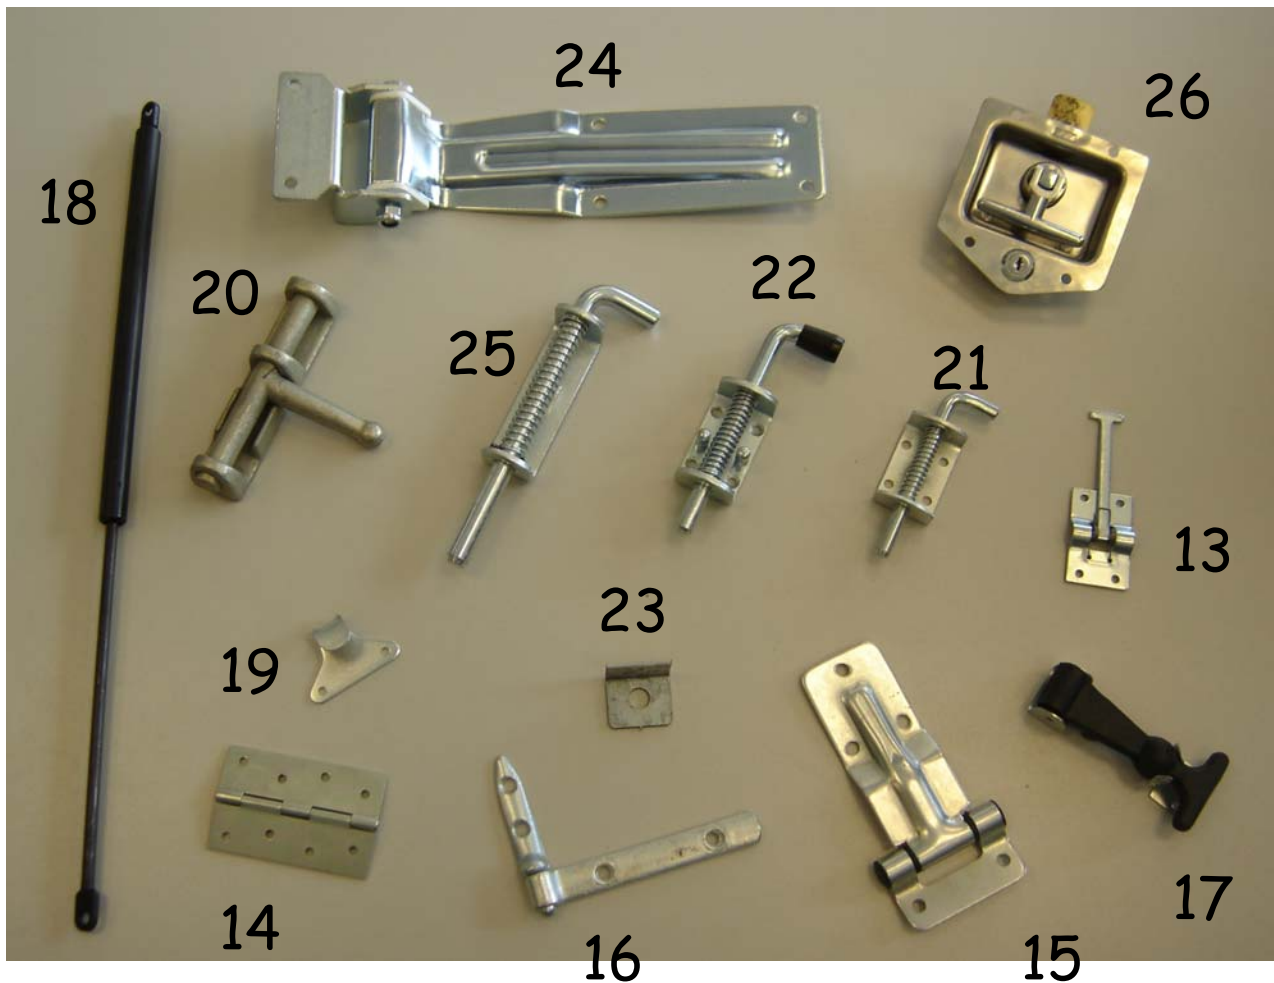

NUMERO	REFERENCIA	DESCRIPCION
1	C004	Cierre de palanca con uña
2	C010	Cierre de falleba con llave tubo 3/4
3	C005	Cierre palanca con candado
4	C002	Cierre postizo de importación
5	C026	Cierre chapa graduable con anilla y pasador con uña basculante de lanza
6	C031	Cierre palanca pequeño con llave
7	C003	Cierre chapa graduable con uña
8	B005	Bisagra en L
9	B002	Bisagra plana 29 Bis
10	B015	Bisagra LM fija
11	ACC0135	Anilla para amarre de carga sencilla
12	ACC0044	Anilla empotrada amarre de carga

NUMERO	REFERENCIA	DESCRIPCION
13	C006	Retenedor de puerta abatible corto
14	B012	Bisagra librilla
15	B006	Bisagra pala mediana
16	B009-B0010	Bisagra Hydrometal macho / hembra
17	C016	Sujetacapot goma negro completo
18	ACC0002	Amortiguador SIN COLOCAR
19	C017	Gancho de toldo
20	C020	Cerrojo forjado pequeño
21	C013	Cierre ganadero pequeño
22	C001	Cierre ganadero nº 46 Bis
23	C008	Pestaña cierre nº 46 Bis / ganadero pequeño
24	B001	Bisagra libro zincada soporte escuadra ( caballos )
25	C028	Cierre ganadero de muelle grande ( caballos )
26	C029	Cierre falleba inox capotas