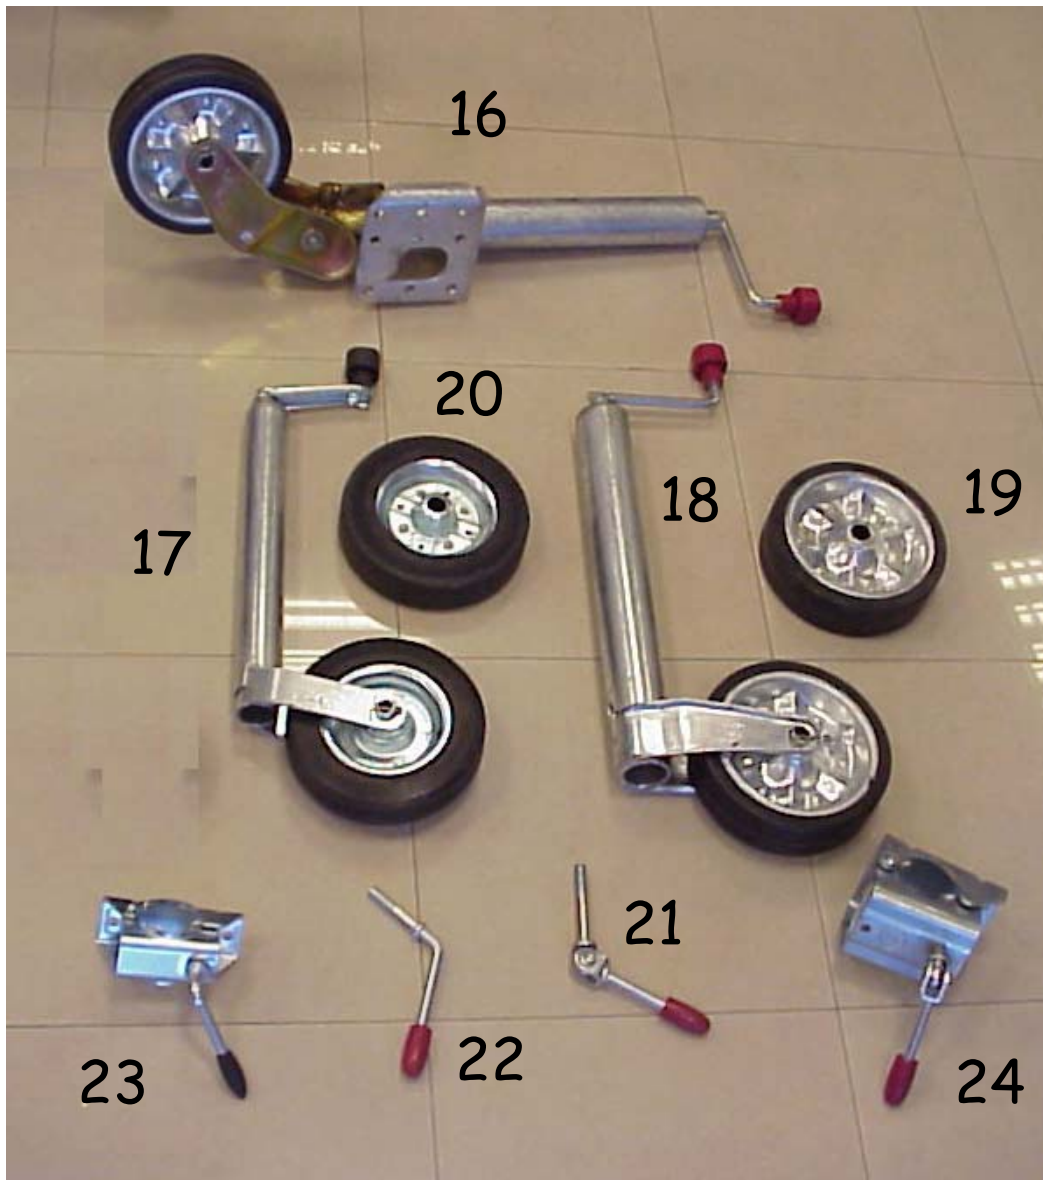

NUMERO	REFERENCIA	DESCRIPCION
1	ACC0027	Perfil de puerta (metro).
2	ACC0194	Bulete goma negro U (metro).
3	AK003	Enganche inercia 2.8VB 2500-3500Kg.
3	AK005	Enganche inercia 60S/2 450-750Kg.
3	AK006	Enganche inercia 90S/3 700-1000Kg.
3	AK007	Enganche inercia 251S 1500-2600Kg.
3	AK008	Enganche inercia 161S 950-1600Kg.
4	ACC0001	Faldillas de remolque (juego).
5	ACC0026	Perfil goma en Z (metro).
6	ACC0009	Tope trasero pequeño R622.
7	AK0007	Cabezal S/F AK7 C-50 sin dispositivo
7	AK0001	Cabezal S/F AK7 C-50 con dispositivo
7	AK0004	Cabezal AK160 C/F 90S/3 Ø 35
7	AK0005	Cabezal AK300 C/F 161-251S Ø 50
7	AK0008	Cabezal AK7 C-60 S/F sin dispositivo óptico
8	AK009	Guardapolvo E.I. 90S/3.
9	AK010	Guardapolvo E.I. 161-251S.
10	ACC0053	Cable de seguridad.
11	AK013	Kit 47 repuesto frenos 1635/1636/1637
12	AK012	Kit 48 repuesto frenos 2050/2051
13	AK4001	Antirrobo cabezal AK 7,10-2,252,251 S/F
14	AK4003	Antirrobo cabezal AK 160, 300 C/F
15	AK4002	Antirrobo estabilizador AK 3004
	AK4005	Estabilizador AKS 3004

NUMERO	REFERENCIA	DESCRIPCION
16	AK1013	Rueda jockey automática.
17	AK1001	Rueda jockey R.J. 200x500 (estándar).
18	AK1003	Rueda jockey R.J. 200x500 G/H (industrial).
19	AK1011	Rueda goma R.J. industrial 200x50 acero.
20	AK1009	Rueda goma R.J. estándar 200x50.
21	ACC0154	Maneta abatible R.J. industrial de 60.
22	ACC0155	Maneta de R.J. estandar de 48.
23	AK3001	Abrazadera diam. 48 estándar.
24	AK3002	Abrazadera diam. 60 industrial.