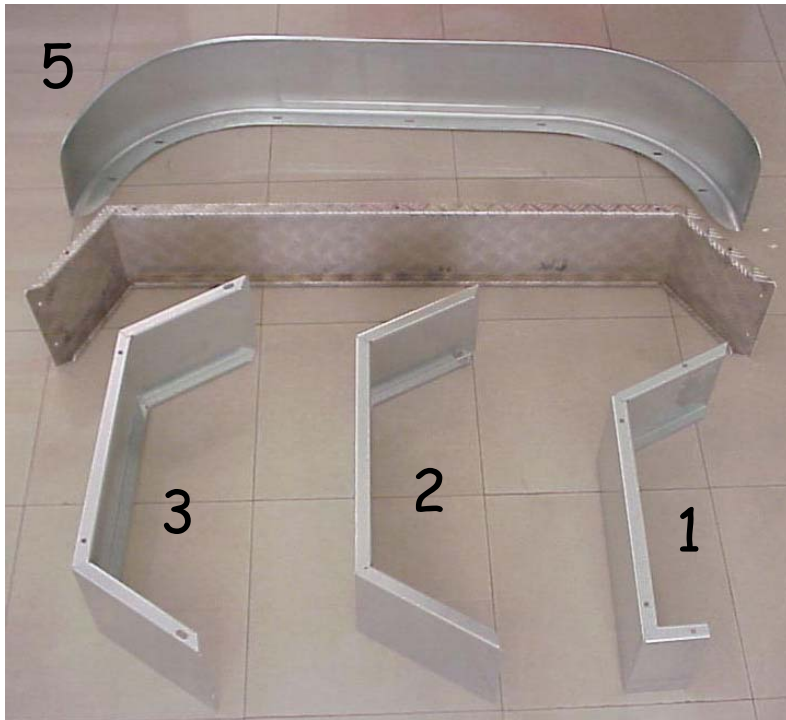

NUMERO	REFERENCIA	DESCRIPCION
1	AL001DA	Aleta llanta 10" dcha. Aluminio.
1	AL001IA	Aleta llanta 10" izq. Aluminio.
2	AL002DA	Aleta rueda 135x13" dcha. Aluminio.
2	AL002IA	Aleta rueda 135x13" izq. Aluminio.
3	AL003DA	Aleta rueda 175x13" dcha. Aluminio.
3	AL003IA	Aleta rueda 175x13" izq. Aluminio.
4	AL004DA	Aleta doble eje dcha. Aluminio.
4	AL004IA	Aleta doble eje izq. Aluminio.
6	AL005DA	Aleta rueda todo terreno dcha. Aluminio.
6	AL005IA	Aleta rueda todo terreno izq. Aluminio.
1	AL001DG	Aleta llanta 10" dcha. Galvanizado.
1	AL001IG	Aleta llanta 10" izq. Galvanizado.
2	AL002DG	Aleta rueda 135x13" dcha. Galvanizado.
2	AL002IG	Aleta rueda 135x13" izq. Galvanizado.
3	AL003DG	Aleta rueda 175x13" dcha. Galvanizado.
3	AL003IG	Aleta rueda 175x13" izq. Galvanizado.
4	AL004DG	Aleta doble eje dcha. Galvanizado.
4	AL004IG	Aleta doble eje izq. Galvanizado.
5	ACC0118	Aleta doble eje Van de Caballos dcha. Galvanizado.
5	ACC0118	Aleta doble eje Van de Caballos izq. Galvanizado.
5	ACC0119	Aleta doble eje Van de un Caballo dcha/ izq. Galva.
6	AL005DG	Aleta rueda todo terreno dcha. Galvanizada.
6	AL005IG	Aleta rueda todo terreno izq. Galvanizada.

METALURGICAS ALZAGA S.L.
Ctra. Madrid-Irun Km 247
09192 VILLAFRIA (Burgos)
Telf. 947 485150 (3 lineas)
Fax. 947 485934

EL fabricante se reserva el derecho a efectuar modificaciones sin previo aviso.